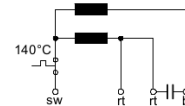

**Jednofázové asynchronní motory**  
**Single-phase capacitor motors**  
**Einphasen-asynchronmotoren**  
**Однофазные асинхронные двигатели**

**J42XO...**

Drehrichtung rechts auf den Ventilator gesehen.

Typ	Napětí Voltage Spannung Напряжения (V)	Kmitočet Frequency Frequenz Частота (Hz)	Výkon Output Leistung Мощность (W)	Proud Current Strom Ток (A)	Otáčky Speed Drehzahl Обороты (1/min)	Kondenzátor Capacitor Kondensator Конденсатор (µF / V)	Hmotnost Weight Gewicht Масса (kg)
J42XO469	230	50	180	1,25	1430	12/400	4,9
J42XO472	120	60	230	3,6	1725	50/250	4,9