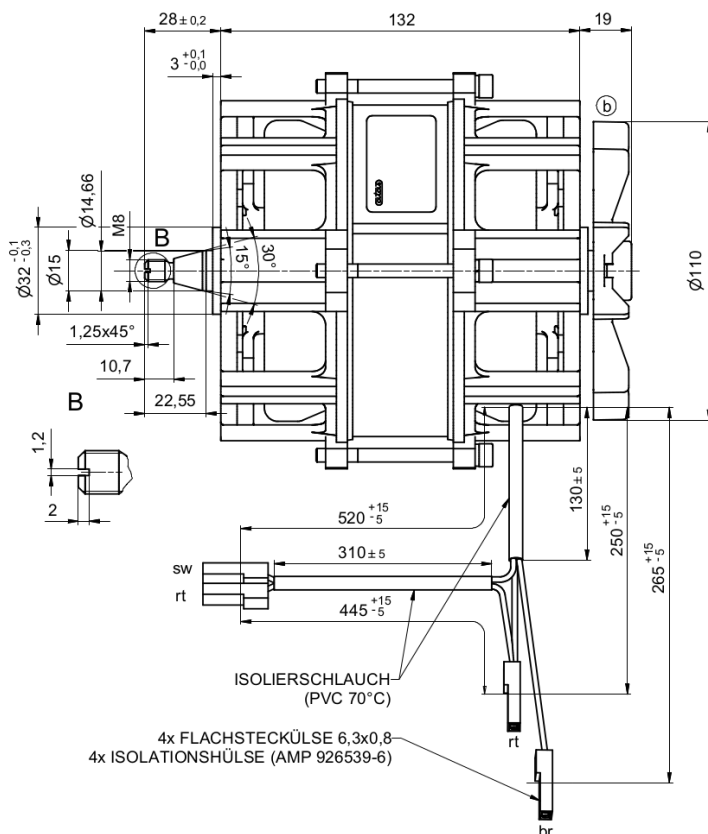

Jednofázové asynchronní motory
Single-phase capacitor motors
Einphasen-asynchronmotoren
Однофазные асинхронные двигатели

J42XO...

Drehrichtung rechts auf den Ventilator gesehen.

Typ	Napětí Voltage Spannung Напряжения (V)	Kmitočet Frequency Frequenz Частота (Hz)	Výkon Output Leistung Мощность (W)	Proud Current Strom Ток (A)	Otáčky Speed Drehzahl Обороты (1/min)	Kondenzátor Capacitor Kondensator Конденсатор (µF / V)	Hmotnost Weight Gewicht Масса (kg)
J42XO469	230	50	180	1,25	1430	12/400	4,9
J42XO472	120	60	230	3,6	1725	50/250	4,9

Poznámky – Notice – Notiz - Примечания

Krytí, Protection, Schutzart, Защита: IP00

Provoz, Duty cycle, Betrieb, Режим: S1

Poznámka: Kondenzátor není předmětem dodávky Notice: The capacitor is not object of the delivery

Notiz: Der Kondensator bildet nicht den Gegenstand der Lieferung

Примечание: Конденсатор не включён в поставку

Wyrobcę si wyraża prawo nazwę bez upozornění
The producer has right to make changes without notice
Производитель оставляет за собой право вносить изменения без предварительного уведомления
Spätere Änderungen vorbehalten

01. 04. 2016
01. 04. 2016
01. 04. 2016
01. 04. 2016

Vydáno
Issued
Издано
Stand