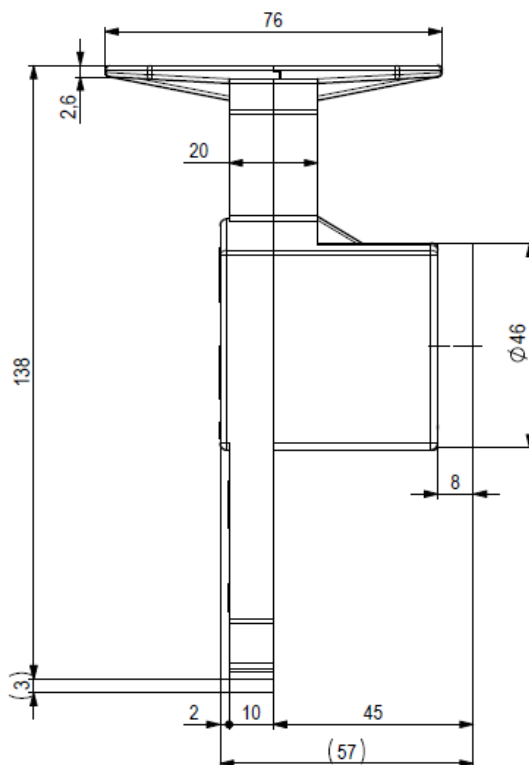

Hobby Pilka 2-2113
Hobby saw 2-2113
Hobby Säge 2-2113
Хобби пилка 2-2113

Pilka je příslušenstvím Soupravy Hobby MM3130. Přímočará strojní lupenková pilka je určena k řezání překližky nebo dýhy do tloušťky 5mm případně plastických hmot, hliníkového plechu nebo desek tištěných spojů apod. s tloušťkou úměrně menší. Pilka umožňuje rychlejší a přesnější řezání především tvarových řezů než můžeme provést ruční lupenkovou pilkou. Díky uložení nástroje je snadnější nasazení do uzavřeného řezu a vyjmutí z něho.

This device is accessories to Hobby set MM3130. Jigsaw is intended for cutting plywood or veneer to a thickness of 5mm as well as plastic material, aluminium sheet or printed circuit board etc. with smaller thickness. Jigsaw allows faster and more accurate cutting mainly shaped cuts than it can be done by manual jigsaw. Thanks to position and shape of blade it is easier to set it in a closed section and remove.