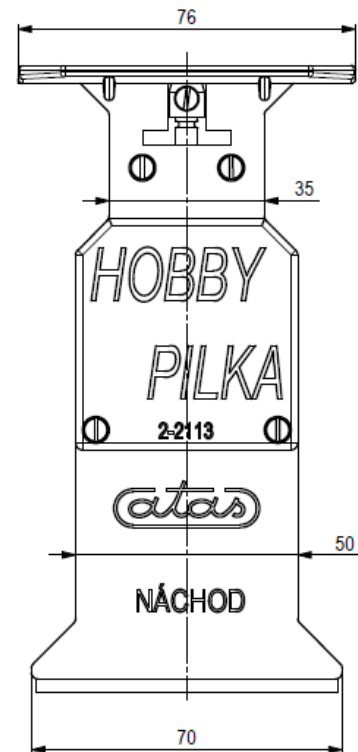

Hobby Pilka 2-2113
Hobby saw 2-2113
Hobby Säge 2-2113
Хобби пилка 2-2113

Pilka je příslušenstvím Soupravy Hobby MM3130. Přímočará strojní lupenková pilka je určena k řezání překližky nebo dýhy do tloušťky 5mm případně plastických hmot, hliníkového plechu nebo desek tištěných spojů apod. s tloušťkou úměrně menší. Pilka umožňuje rychlejší a přesnější řezání především tvarových řezů než můžeme provést ruční lupenkovou pilkou. Díky uložení nástroje je snadnější nasazení do uzavřeného řezu a vyjmutí z něho.

This device is accessories to Hobby set MM3130. Jigsaw is intended for cutting plywood or veneer to a thickness of 5mm as well as plastic material, aluminium sheet or printed circuit board etc. with smaller thickness. Jigsaw allows faster and more accurate cutting mainly shaped cuts than it can be done by manual jigsaw. Thanks to position and shape of blade it is easier to set it in a closed section and remove.

Die Säge bildet das Zubehör zum Hobby set MM13130. Die lineare Maschinen-Laubsäge ist für das Sägen vom Sperrholz oder Funieren bis die Dicke von 5mm bestimmt, bzw von den Kunststoffen, Aluminiumblechen oder Leiterplatte u.ä., die ein proportional mindere Dicke haben. Im Vergleich mit einer Handsäge ermöglicht diese Säge ein schnelleres und und präziseres Sägen insbesondere von den Profilschnitten. Durch die fliegende Werkzeuglagerung ist das Ansetzen in einen geschlossen Schnitt und die Abnahme aus ihm einfacher und leichter.