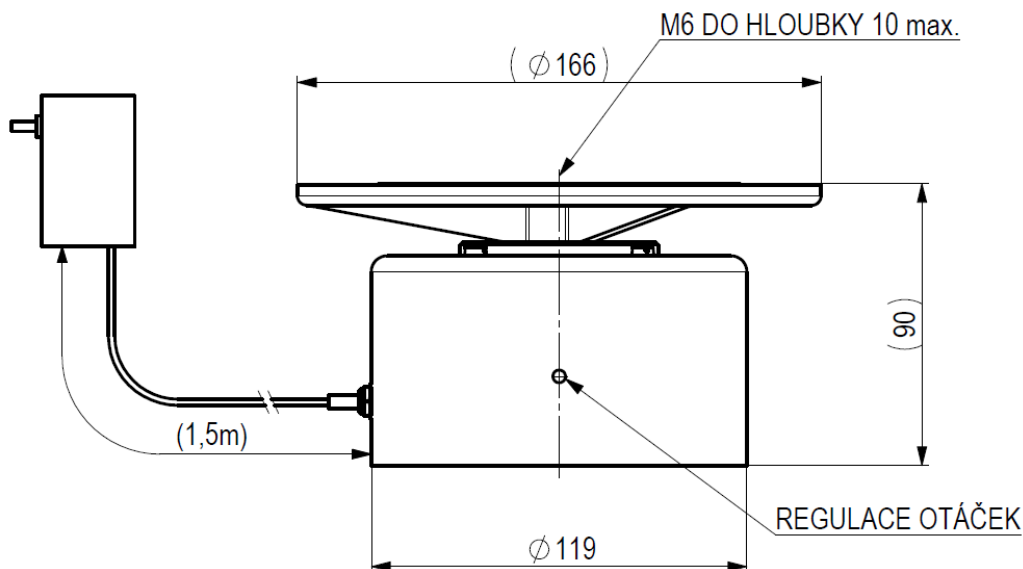

Reklamní točák MM2010 a MM2011
Promotion rotator MM2010 and MM2011
Werbendreher MM2010 und M2011
Рекламный гашпуть MM2010 и MM2011

Typ Type Тип Тип	Napětí Voltage Spannung Напряжение (V)	Příkon Input Leistungs- aufnahme Потр. мощность (W)	Rozsah otáček Speed range Drehzahlbereich Диапазон оборотов (1/min)	Smysl točení Rotation Drehrichtung Вращение	Hmotnost Weigh Masse Масса (kg)	Krytí Design Schutzgrad Защита	Provoz Duty cycle Betrieb Режим
MM2010	12	3	3-6	CW	2,85	IP00	S1
MM2011	12	3	1-3	CCW	2,85	IP00	S1

POKYNY PRO PROVOZ:

- 1) Regulace otáček se provádí pomocí šroubováku otvorem \varnothing 4mm, který je v boku krytu pohonu**
Speed range can be adjusted by screwdriver in hole which is on the side of drive cover.
Drehzahlregelung kann durch Potentiometer durchführen. Das Loch für den Schraubenzieher ist auf der Seite der Haube.
- 2) Umístit točák tak, aby nosný talíř byl ve vodorovné poloze**
Promotion rotator has to be placed in horizontal position
Werbendreher in der horizontalen Lage platzieren.
- 3) Na talíř je možné připevnit desku (doporučený max. průměr 40cm) pomocí závitu v ose točáku**
On rotator can be fasten plate (recommended \varnothing 40cm) by thread in axis of rotator
Es ist möglich auf den Werbendreher die Platte befestigen. Empfohlene Durchmesser der Platte 40 CM. Die Befestigungsgewinde ist in der Achse des Werbendreher.
Zatížení talíře rozmístít tak, aby jeho těžiště bylo vždy v ose točáku.
Load has to be balanced. Centre has to be always in axis of rotator
Die Belastung muss so ausbreiten, damit der Schwerpunkt immer in der Achse des Werbendreher ist
- 4) Povolené zatížení je 8kg**
Maximum load is 8kg